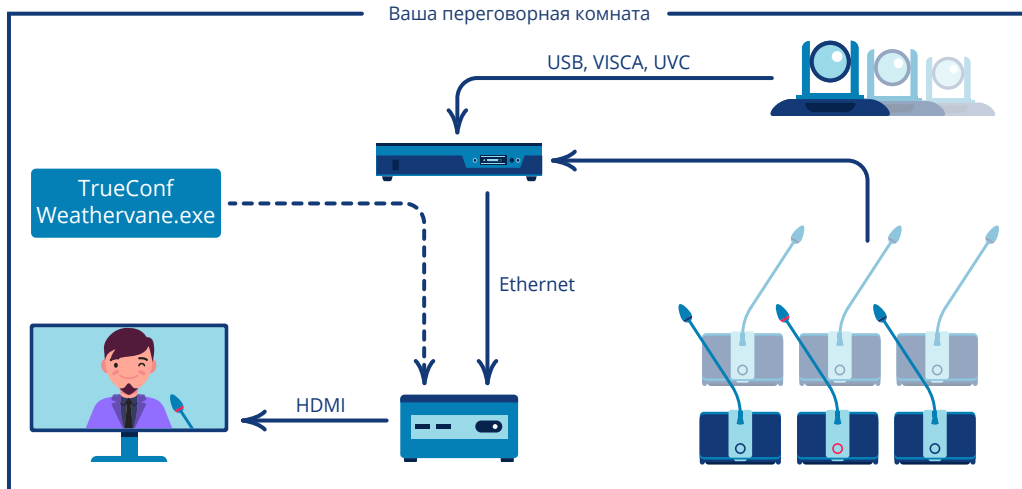

TrueConf Weathervane

Программная система автонаведения PTZ-камер для конгресс-залов. Интегрируется с конгресс-системами и ВКС-терминалами и позволяет реализовать автонаведение на говорящих с использованием нескольких PTZ-камер.

- Управляет наведением PTZ-камер.
- Создано для больших конференц-залов.
- Совместимо с конгресс-системами: BKR®, Sennheiser®, Bosch®, Beyerdynamic® и Shure®.
- Поддерживает до десяти PTZ- и веб-камер.
- Удобный интерфейс с настраиваемыми пресетами.
- Бесплатное ПО для Windows: trueconf.ru/go/vane