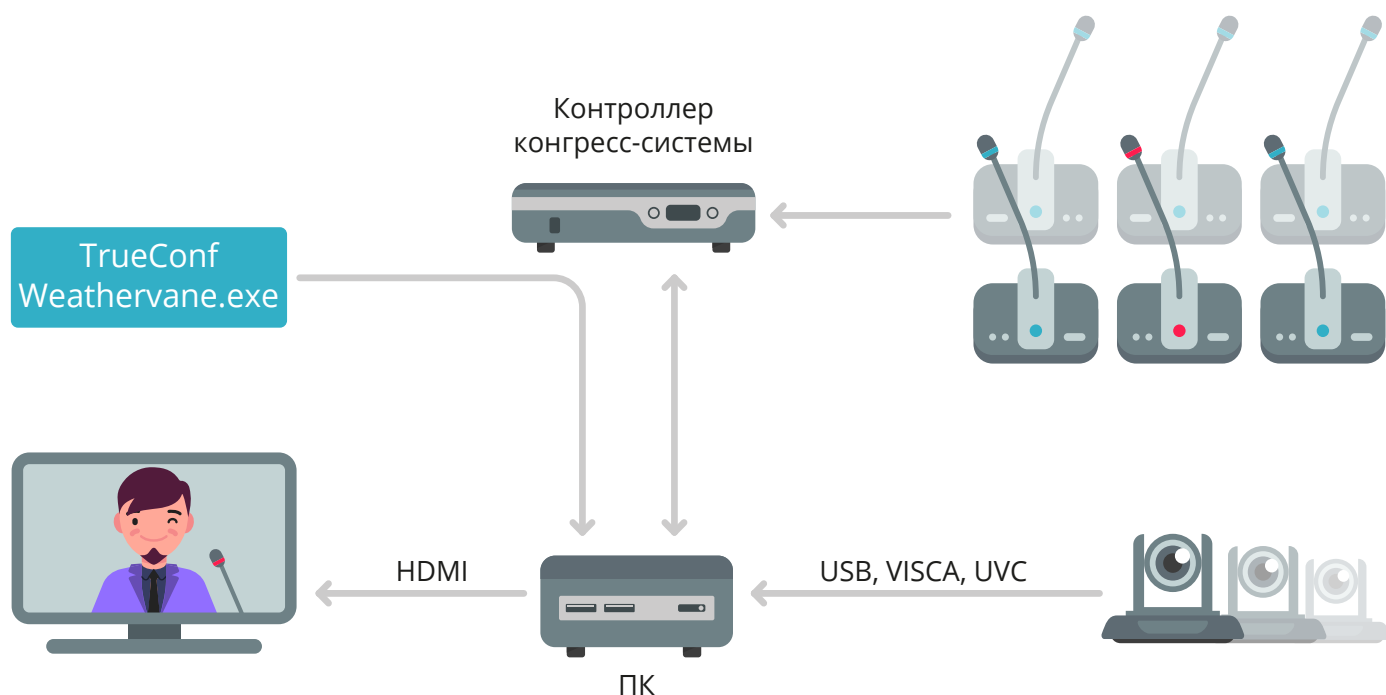

TrueConf Weathervane

Программная система управления множеством PTZ-камер в конференц-залах любого размера с функцией автоматического наведения на выступающих участников.

- Идеально для больших и нестандартных залов.
- Позволяет видеть любого собеседника за столом.
- Бесподрывное переключение между камерами.
- Поддерживает до десяти PTZ и веб-камер.
- Поддерживает неограниченное число пресетов.
- Удобный интерфейс настройки приложения.
- Бесплатное ПО для Windows.

Совместимые конгресс-системы

trueconf.ru/go/vane