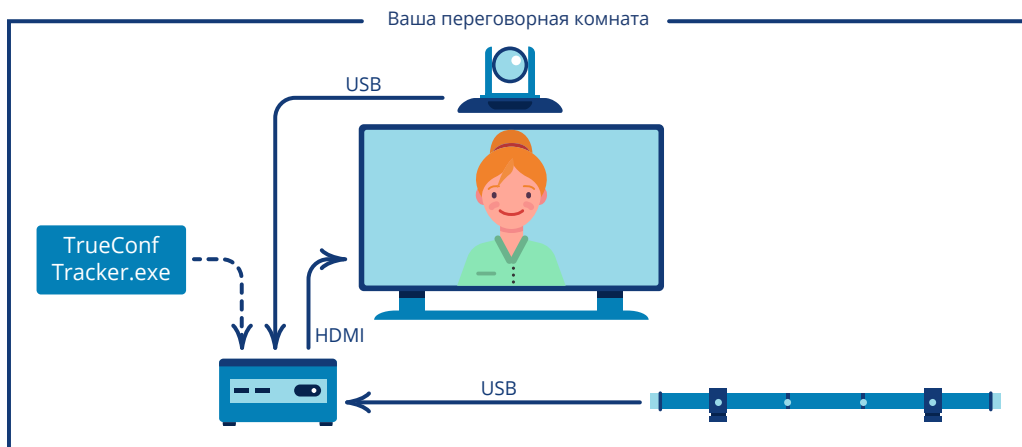

# TrueConf Tracker

Специализированное ПО для установки на ПК в переговорных комнатах небольшого и среднего размера, которое позволяет автоматически находить говорящего участника за столом и наводить на него PTZ-камеру во время видеоконференций.

- Система автоматического наведения камеры.
- Работает в связке с микрофонным массивом Phoenix Audio® Condor.
- Для переговорных комнат малого размера.
- Совместимо с любыми PTZ- и ePTZ-камерами.
- Совместимо с любыми ВКС-терминалами и ПО.
- Бесплатное ПО для Windows: [trueconf.ru/go/tracker](https://trueconf.ru/go/tracker)