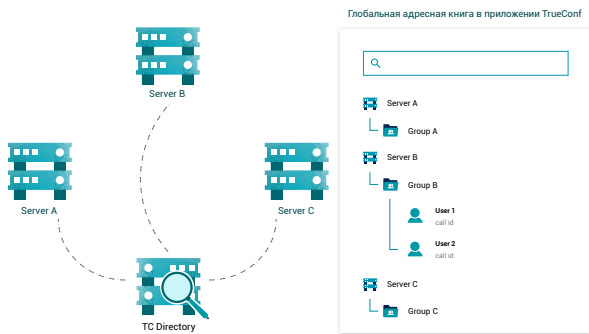

TrueConf Directory

Расширение для TrueConf Enterprise, которое позволяет получить доступ к глобальной адресной книге с информацией об абонентах и группах пользователей внешних серверов прямо из клиентских приложений.

- Обслуживает любое количество TrueConf Server.
- Обеспечивает мгновенный поиск внутри каталога.
- Интегрируется с Active Directory и поддерживает дополнительные поля данных.
- Синхронизация данных полностью автоматизирована.