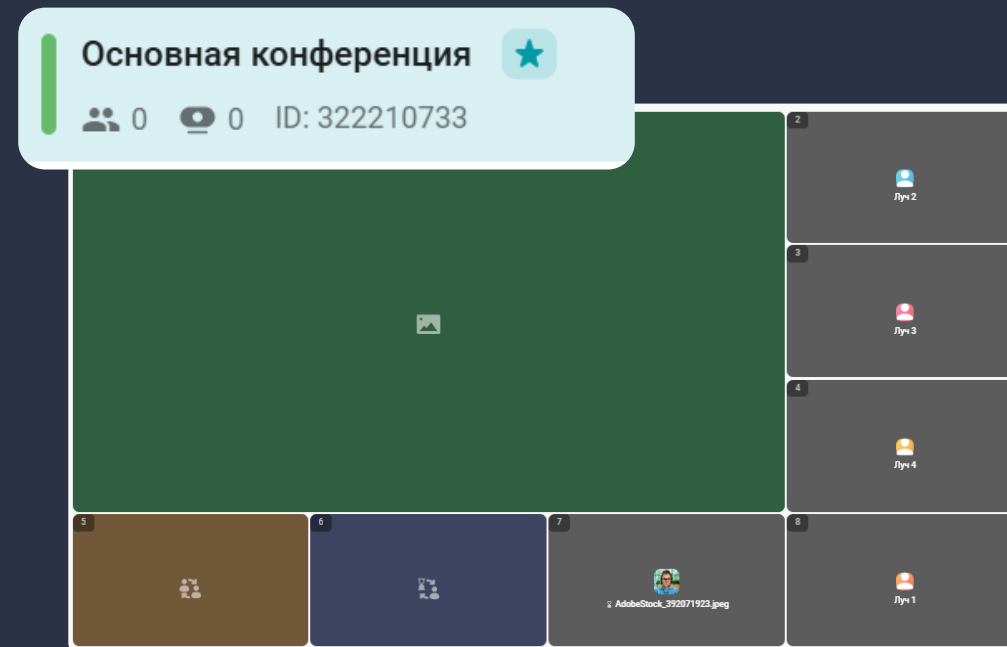

T Mohov sip:192.168.1.121
Test 1 sip:192.168.1.121
Test435243 sip:192.168.1.121
Viktor Nemov sip:192.168.1.121

Новый вид отображения меню

Administrator >

10.110.2.242 - 2 3 1

- Конференции
- Справочник
- История
- Администрирование

Язык ▾

Новая навигация

Выйти

Выберите, пожалуйста, активную сессию или запланированную конференцию из списка

Переработанное каскадирование

Основная конференция (*центр*) задаёт центральную раскладку для всех *лучей*