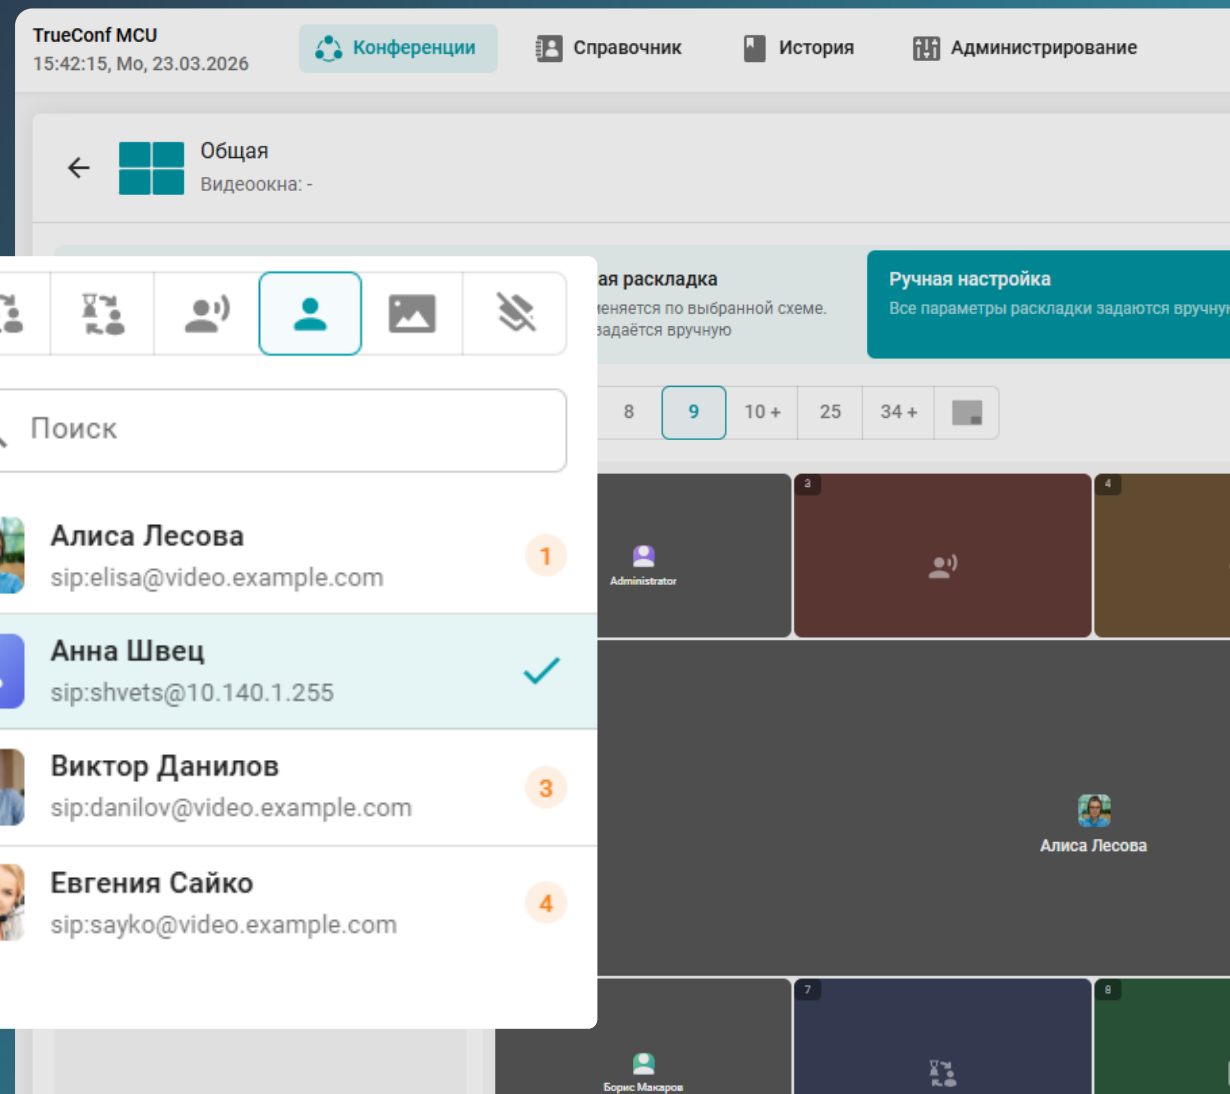

ТРУКОНФ

TrueConf MCU 2.2

Новая версия ВКС-сервера для классических SIP/H.323-терминалов

Дмитрий Парошин

Руководитель разработки TrueConf MCU

Иван Даценко

Бренд-менеджер Труконф

Преимущества