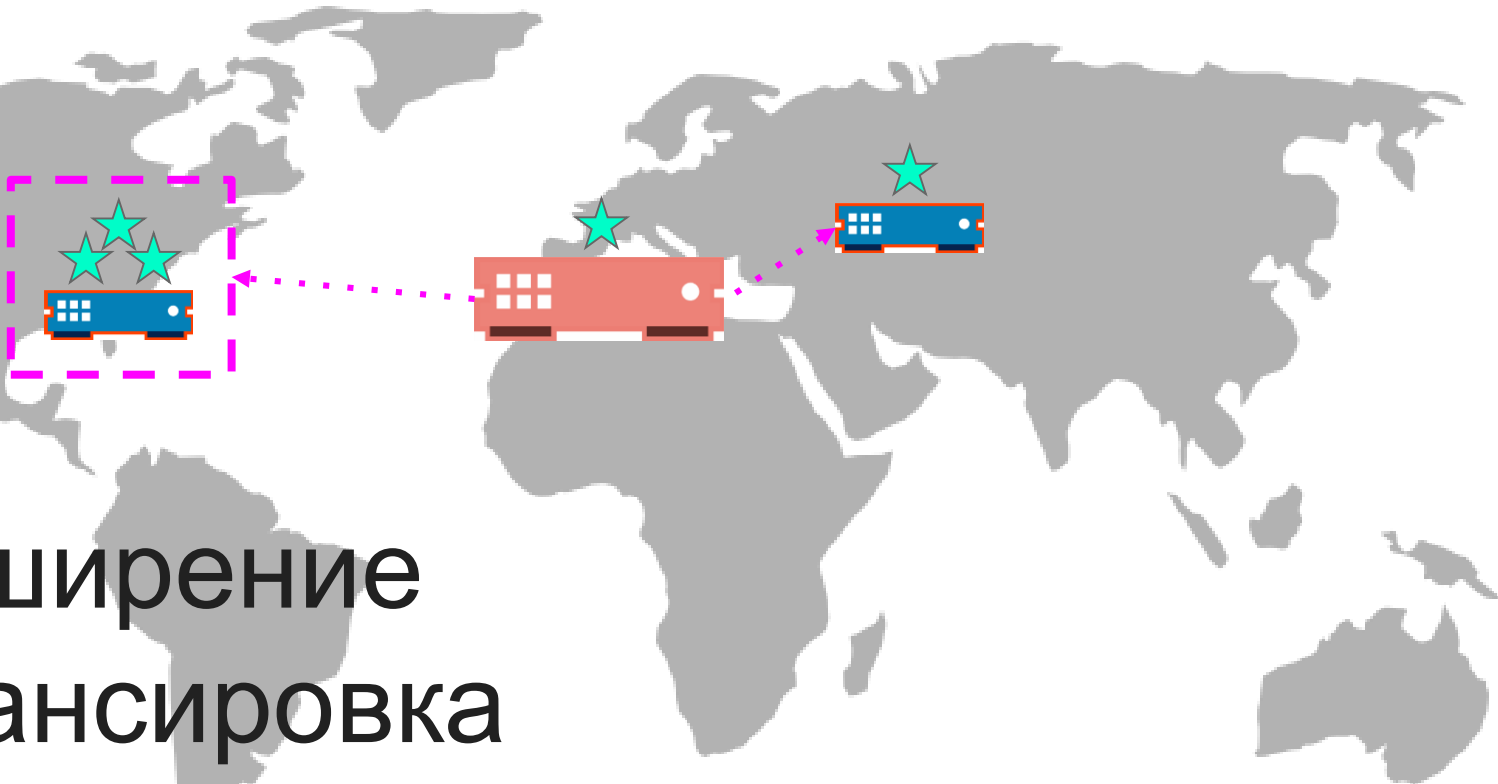

Расширение Балансировка лицензий